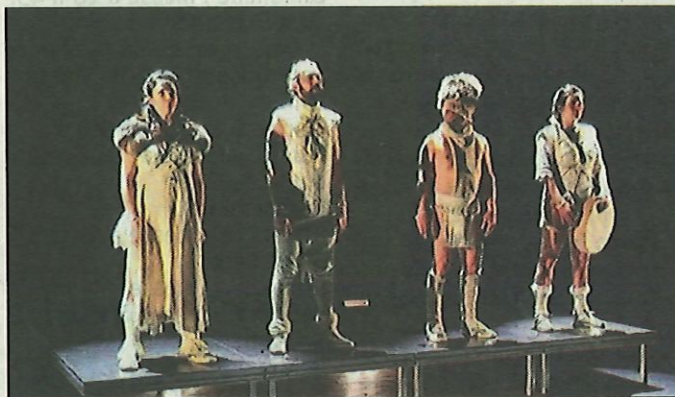

GEISPOLSHEIM

22/01/22

Théâtre immersif : au pays des Invuks

Dorliss et Cie présente « Invuk Trip », une expérience théâtrale à l'espace Malraux de Geispolsheim, ce samedi 22 janvier. Les participants sont invités à rencontrer les Invuks, peuple imaginaire pétri de liberté, d'égalité et de fraternité.

Mise en scène par Anne-Laure Walger-Mossière, cette expérience de théâtre immersif intitulée « Invuk Trip » a pour ambition « de créer un voyage », une sensation jubilatoire d'être perdu : ne pas comprendre la langue du pays, être privé de ses codes et, en même temps, jouir de ces possibles nouveaux et infinis. Le spectacle proposé par Dorliss et C^{ie} est déambulatoire : il se passe partout, tout le temps, quelque chose. Le spectateur va vers ce qui l'attire et l'émeut.

Vivre un rituel sacré

Un voyage imaginaire auprès d'un peuple imaginaire, les Invuks, qui interroge notre rapport à l'autre, nos peurs et nos désirs face à lui. Qui sont-ils ? Les Invuks sont un peuple libre : ils ont inventé une

de ce peuple, créée pour ce spectacle. Ensuite, les spectateurs passent de salle en salle, écoutent la musique de ce peuple, ses légendes, partagent des moments de vie. Des thèmes forts sont interrogés : l'amour, la mort, la justice, la naissance...